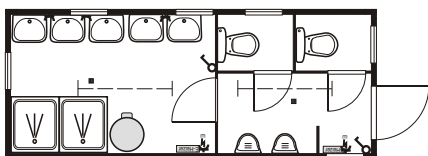

Dusch-/WC-Container

3 in 1!

**Dusch- / Waschplätze und Toiletten,
die perfekte Kombination!**

Die funktionale Raumaufteilung garantiert Ihnen eine optimale Nutzung bei gleichzeitig niedrigen Kosten.

Auch in 3 x 2,5 m verfügbar!

Baubeschreibung:	Dusch-Container
Maße:	6.055 x 2.435x 2817 mm
Zuwasser:	3/4"-Schraubanschluss
Abwasser:	HT-Rohr NW 100 mm
Strom:	380 V/ 32 A CEE
Elektro-Installation:	- E-Zu-/ Abgang, Steckdose - Ein/Ausschalter - Beleuchtung 2x58 W - E-Wandkonvektor
Ausstattung	- 2 Duschkabinen aus Kunststoff mit Vorhang - 5 Waschbecken - 200 ltr. Boiler - 2 Tiefspül-Toiletten - 2 Keramik-Urinalen - Spiegel & Ablage - Abfallkorb

Dusch-Container

Baubeschreibung:	Dusch-Container
Maße:	6.055 x 2.435x 2817 mm
Zuwasser:	3/4"-Schraubanschluss
Abwasser:	HT-Rohr NW 100 mm
Strom:	380 V/ 32 A CEE
Elektro-Installation:	- E-Zu-/ Abgang, Steckdose - Ein/Ausschalter - Beleuchtung 2x58 W - E-Wandkonvektor
Ausstattung	- 4/5 Duschkabinen aus Kunststoff mit Vorhang - 5 Waschbecken - 400/600 ltr. Boiler - Spiegel & Ablage - Abfallkorb

**Dusch-Container
Damen / Herren getrennt**

**Dusch-Container können jederzeit
an Aufenthalts- oder Wohn-Container
gekoppelt werden!**