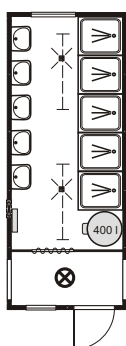

Dusch-/WC-Container

3 in 1!

**Dusch- / Waschplätze und Toiletten,
die perfekte Kombination!**

Die funktionale Raumaufteilung garantiert Ihnen eine optimale Nutzung bei gleichzeitig niedrigen Kosten.

Auch in 3 x 2,5 m verfügbar!

Baubeschreibung:	Dusch-Container
Maße:	6.055 x 2.435x 2817 mm
Zuwasser:	3/4"-Schraubanschluss
Abwasser:	HT-Rohr NW 100 mm
Strom:	380 V/ 32 A CEE
Elektro-Installation:	- E-Zu-/ Abgang, Steckdose - Ein/Ausschalter - Beleuchtung 2x58 W - E-Wandkonvektor
Ausstattung	- 2 Duschkabinen aus Kunststoff mit Vorhang - 5 Waschbecken - 200 ltr. Boiler - 2 Tiefspül-Toiletten - 2 Keramik-Urinalen - Spiegel & Ablage - Abfallkorb

Dusch-Container

Baubeschreibung:	Dusch-Container
Maße:	6.055 x 2.435x 2817 mm
Zuwasser:	3/4"-Schraubanschluss
Abwasser:	HT-Rohr NW 100 mm
Strom:	380 V/ 32 A CEE
Elektro-Installation:	- E-Zu-/ Abgang, Steckdose - Ein/Ausschalter - Beleuchtung 2x58 W - E-Wandkonvektor
Ausstattung	- 4/5 Duschkabinen aus Kunststoff mit Vorhang - 5 Waschbecken - 400/600 ltr. Boiler - Spiegel & Ablage - Abfallkorb