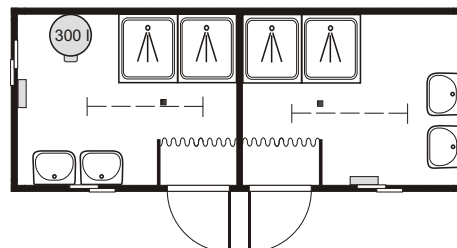

Dusch-/WC-Container

3 in 1!

**Dusch- / Waschplätze und Toiletten,
die perfekte Kombination!**

Die funktionale Raumaufteilung garantiert Ihnen eine optimale Nutzung bei gleichzeitig niedrigen Kosten.

Auch in 3 x 2,5 m verfügbar!

Baubeschreibung:	Dusch-Container
Maße:	6.055 x 2.435x 2817 mm
Zuwasser:	3/4"-Schraubanschluss
Abwasser:	HT-Rohr NW 100 mm
Strom:	380 V/ 32 A CEE
Elektro-Installation:	- E-Zu-/ Abgang, Steckdose - Ein/Ausschalter - Beleuchtung 2x58 W - E-Wandkonvektor
Ausstattung	- 2 Duschkabinen aus Kunststoff mit Vorhang - 5 Waschbecken - 200 ltr. Boiler - 2 Tiefspül-Toiletten - 2 Keramik-Urinalen - Spiegel & Ablage - Abfallkorb

Dusch-Container

Baubeschreibung:	Dusch-Container
Maße:	6.055 x 2.435x 2817 mm
Zuwasser:	3/4"-Schraubanschluss
Abwasser:	HT-Rohr NW 100 mm
Strom:	380 V/ 32 A CEE
Elektro-Installation:	- E-Zu-/ Abgang, Steckdose - Ein/Ausschalter - Beleuchtung 2x58 W - E-Wandkonvektor
Ausstattung	- 4/5 Duschkabinen aus Kunststoff mit Vorhang - 5 Waschbecken - 400/600 ltr. Boiler - Spiegel & Ablage - Abfallkorb

**Dusch-Container
Damen / Herren getrennt**

**Dusch-Container können jederzeit
an Aufenthalts- oder Wohn-Container
gekoppelt werden!**