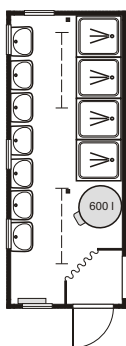

Dusch-/WC-Container

3 in 1!

**Dusch- / Waschplätze und Toiletten,
die perfekte Kombination!**

Die funktionale Raumaufteilung garantiert Ihnen eine optimale Nutzung bei gleichzeitig niedrigen Kosten.

Auch in 3 x 2,5 m verfügbar!

Baubeschreibung:	Dusch-Container
Maße:	6.055 x 2.435x 2817 mm
Zuwasser:	3/4"-Schraubanschluss
Abwasser:	HT-Rohr NW 100 mm
Strom:	380 V/ 32 A CEE
Elektro-Installation:	- E-Zu-/ Abgang, Steckdose - Ein/Ausschalter - Beleuchtung 2x58 W - E-Wandkonvektor
Ausstattung	- 2 Duschkabinen aus Kunststoff mit Vorhang - 5 Waschbecken - 200 ltr. Boiler - 2 Tiefspül-Toiletten - 2 Keramik-Urinalen - Spiegel & Ablage - Abfallkorb

Dusch-Container

Baubeschreibung:	Dusch-Container
Maße:	6.055 x 2.435x 2817 mm
Zuwasser:	3/4"-Schraubanschluss
Abwasser:	HT-Rohr NW 100 mm
Strom:	380 V/ 32 A CEE
Elektro-Installation:	- E-Zu-/ Abgang, Steckdose - Ein/Ausschalter - Beleuchtung 2x58 W - E-Wandkonvektor
Ausstattung	- 4/5 Duschkabinen aus Kunststoff mit Vorhang - 5 Waschbecken - 400/600 ltr. Boiler - Spiegel & Ablage - Abfallkorb

**Dusch-Container
Damen / Herren getrennt**

**Dusch-Container können jederzeit
an Aufenthalts- oder Wohn-Container
gekoppelt werden!**