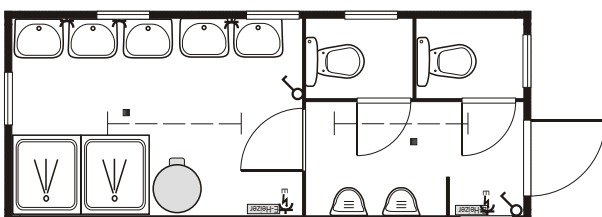

Maße: 6.055 x 2.435 x 2817 mm

Zuwasser: 3/4"-Schraubanschluss

Abwasser: HT-Rohr NW 100 mm

Strom: 380 V/ 32 A CEE

Elektro-Installation: - E-Zu-/ Abgang, Steckdose

- Ein/Ausschalter

- Beleuchtung 2x58 W

- E-Wandkonvektor

Ausstattung

- 4/5 Duschkabinen aus Kunststoff mit Vorhang

- 5 Waschbecken

- 400/600 ltr. Boiler

- Spiegel & Ablage

- Abfallkorb

Dusch-Container Damen / Herren getrennt

Dusch-Container können jederzeit an Aufenthalts- oder Wohn-Container gekoppelt werden!

Speziell konzipiert für Veranstaltungen, Sportanlagen oder Campingplätze!

Dusch-/WC-Container

3 in 1!

Dusch- / Waschplätze und Toiletten, die perfekte Kombination!

3m Dusch-Container

Ideal für kleinere Veranstaltungen oder auf Baustellen!