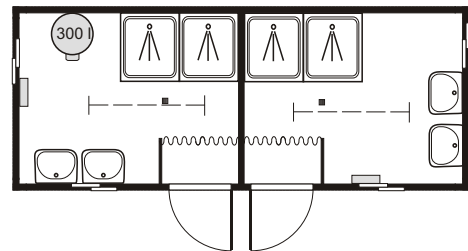

Maße: 6.055 x 2.435 x 2817 mm

Zuwasser: 3/4"-Schraubanschluss

Abwasser: HT-Rohr NW 100 mm

Strom: 380 V/ 32 A CEE

Elektro-Installation: - E-Zu-/ Abgang, Steckdose

- Ein/Ausschalter

- Beleuchtung 2x58 W

- E-Wandkonvektor

Ausstattung

- 4/5 Duschkabinen aus Kunststoff mit Vorhang

- 5 Waschbecken

- 400/600 ltr. Boiler

- Spiegel & Ablage

- Abfallkorb

Dusch-Container Damen / Herren getrennt

Dusch-Container können jederzeit an Aufenthalts- oder Wohn-Container gekoppelt werden!

Speziell konzipiert für Veranstaltungen, Sportanlagen oder Campingplätze!

Dusch-/WC-Container

3 in 1!

Dusch- / Waschplätze und Toiletten, die perfekte Kombination!

3m Dusch-Container

Ideal für kleinere Veranstaltungen oder auf Baustellen!