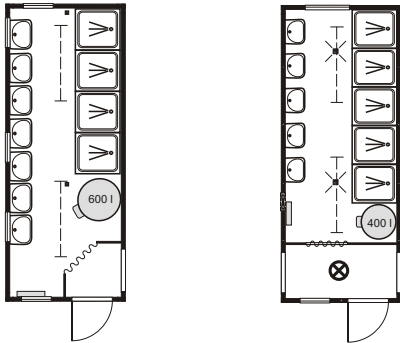

Dusch-Container

Unsere Dusch-Container sind perfekt für Ihre Baustelle oder Ihre Veranstaltung.

Die funktionale Raumaufteilung garantiert Ihnen eine optimale Nutzung bei gleichzeitig niedrigen Kosten.