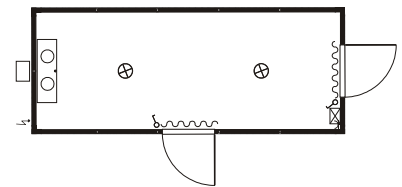

Kühlcontainer

Das Richtige für die heiße Jahreszeit!

Beschreibung	4 m	6 m
Außenmaße	4.455 x 2.140 x 2.350 mm	6.950 x 2.580 x 2.591 mm
Türöffnung	1 x 1.000 mm Original-Kühlraumtüre mit Sicherheitsverschluss	2 x 1.000 mm Original-Kühlraumtüre mit Sicherheitsverschluss
Zubehör	Streifenvorhang gegen Kälteverlust!	
Bodenbelastung	250 kg/m ² , Kühlcontainer muss vollflächig aufliegen	
Rauminhalt	ca. 15,5 m ³	ca. 29 m ³
Elektronik	Kühlaggregat 1220 Watt 220 V	Kühlaggregat 3500 Watt 380 V
Temperaturbereich	Abkühlung bis auf +2°C Minimaltemperatur möglich	