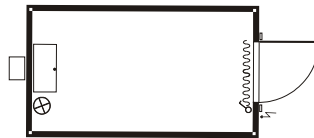

Kühlcontainer

Das Richtige für die heiße Jahreszeit!

Beschreibung	4 m	6 m
Außenmaße	4.455 x 2.140 x 2.350 mm	6.950 x 2.580 x 2.591 mm
Türöffnung	1 x 1.000 mm Original-Kühlraumtüre mit Sicherheitsverschluss	2 x 1.000 mm Original-Kühlraumtüre mit Sicherheitsverschluss
Zubehör	Streifenvorhang gegen Kälteverlust!	
Bodenbelastung	250 kg/m ² , Kühlcontainer muss vollflächig aufliegen	
Rauminhalt	ca. 15,5 m ³	ca. 29 m ³
Elektronik	Kühlaggregat 1220 Watt 220 V	Kühlaggregat 3500 Watt 380 V
Temperaturbereich	Abkühlung bis auf +2°C Minimaltemperatur möglich	